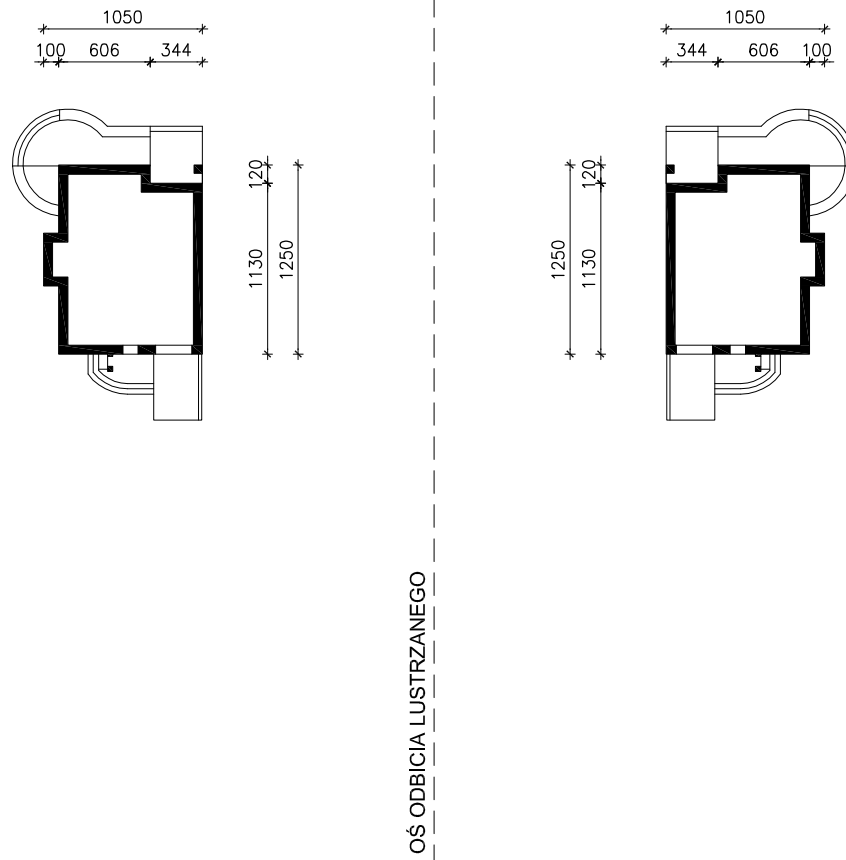

DOM W ABELIACH

wersja TERMO

MOŻNA WKLEIĆ DO PROJEKTU ZAGOSPODAROWANIA TERENU

OBRYS BUDYNKU

Skala: 1:500