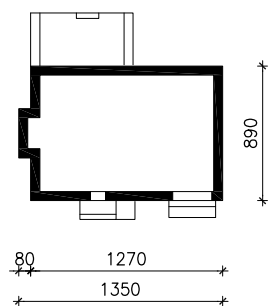

DOM W RODODENDRONACH 22

MOŻNA WKLEIĆ DO PROJEKTU ZAGOSPODAROWANIA TERENU

OŚ ODBICIA LUSTRZANEGO

OBRYS BUDYNKU

Skala: 1:500