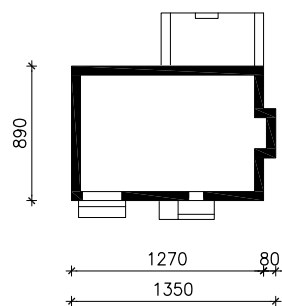

DOM W RODODENDRONACH 22

MOŻNA WKLEIĆ DO PROJEKTU ZAGOSPODAROWANIA TERENU

OŚ ODBICIA LUSTRZANEGO

OBRYS BUDYNKU

Skala: 1:500